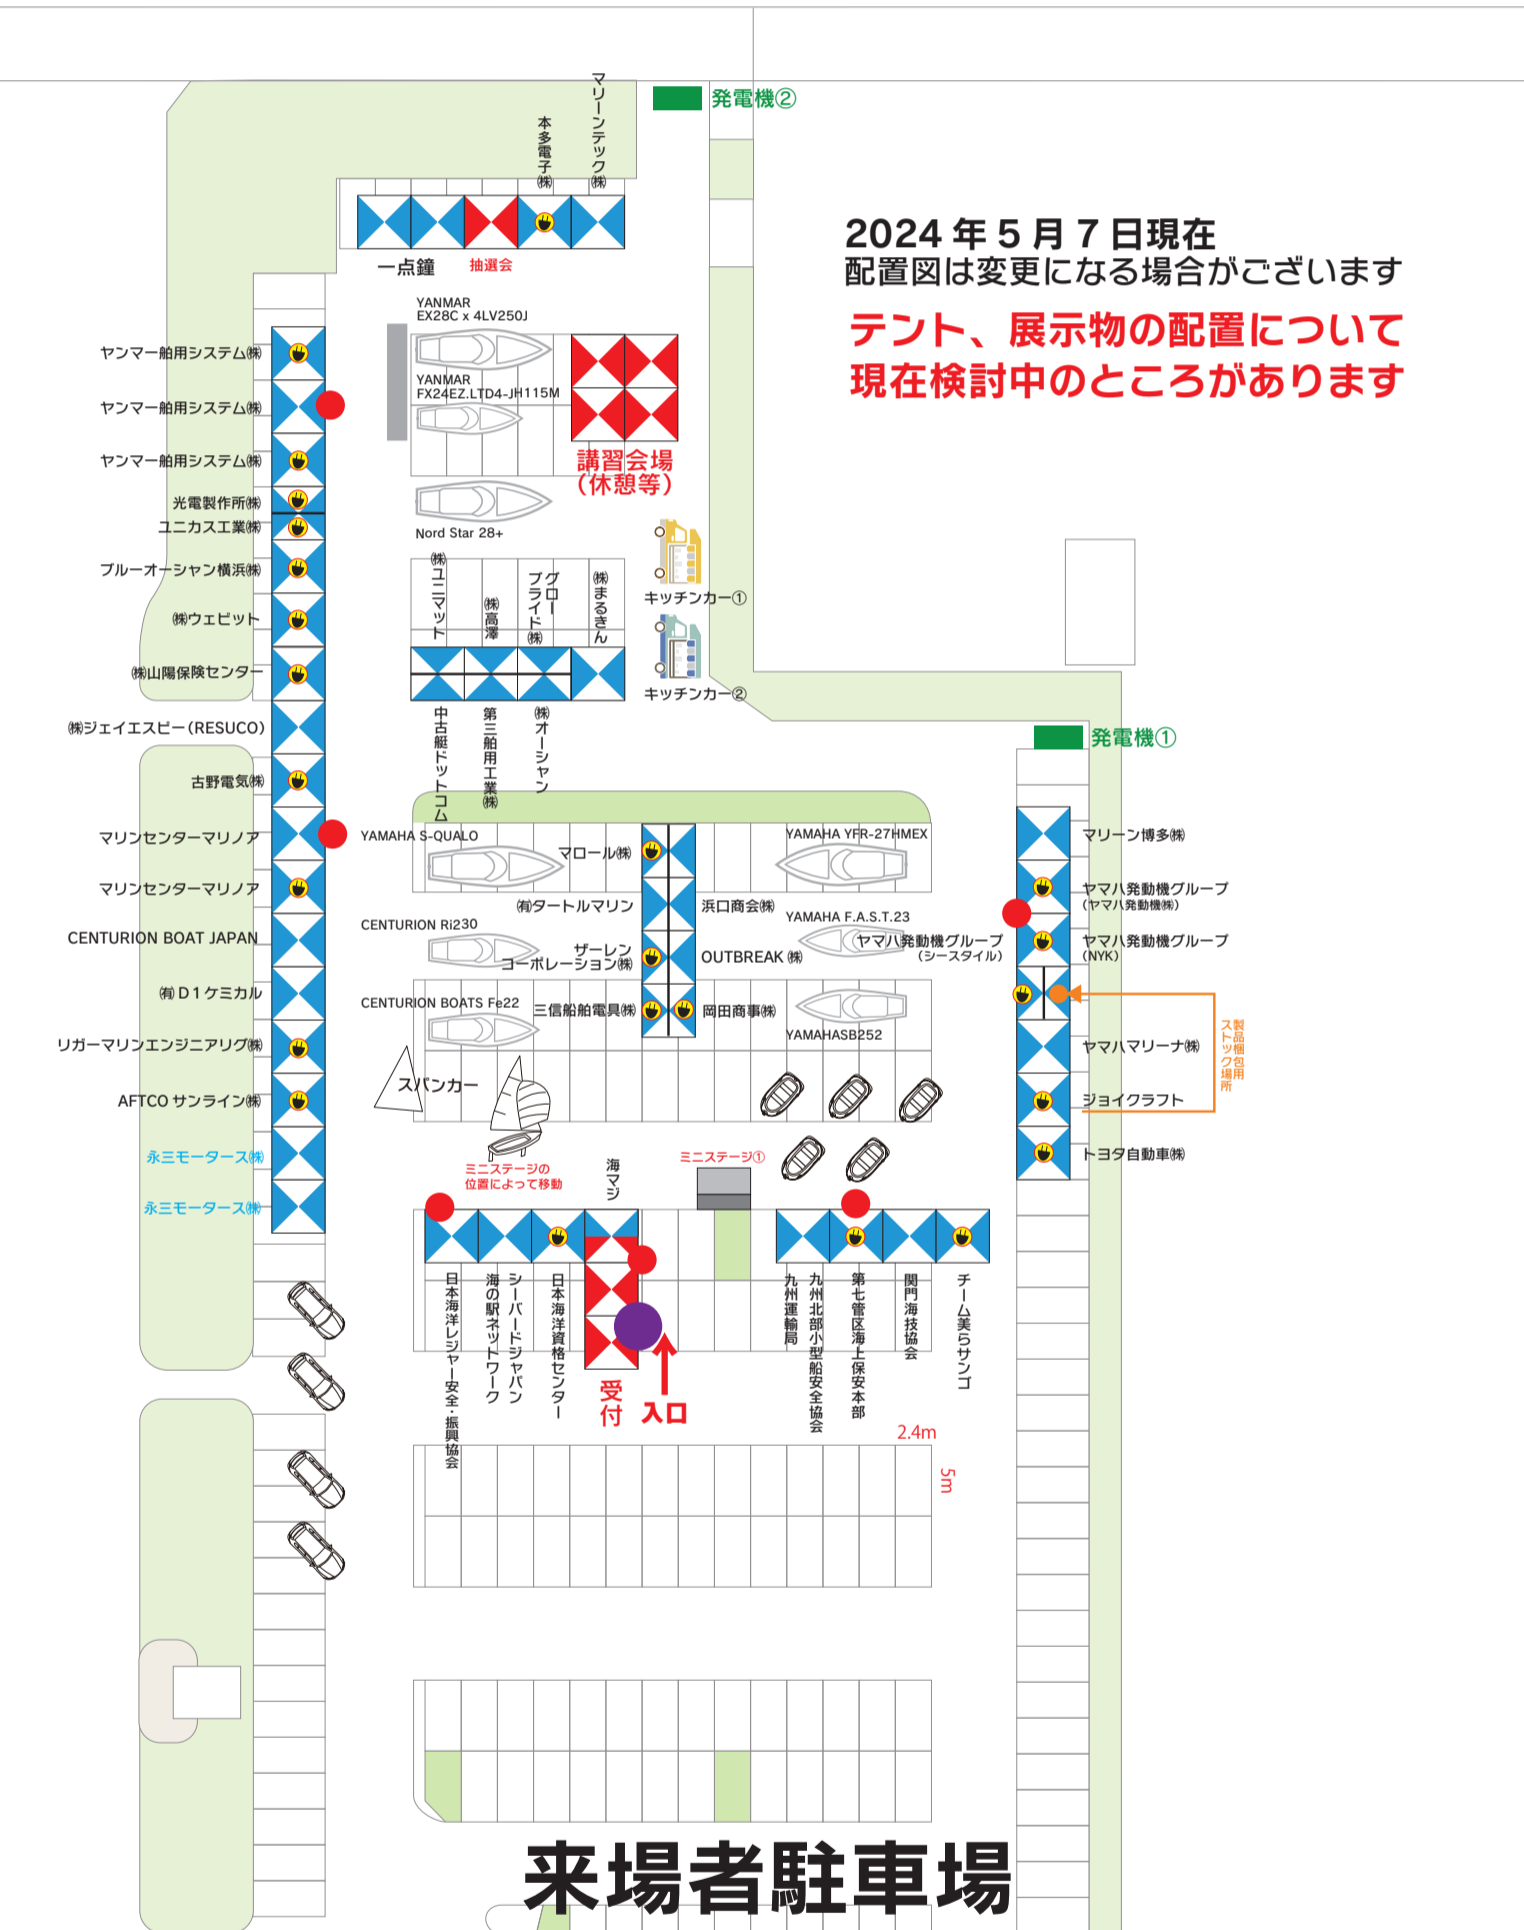

# 試乗・展示艇フローティング配置図

2024年5月7日現在  
配置図は変更になる場合がございます

# 出展社配置図

◎アクセス  
 ▶都市高速道路利用の場合：姪浜 IC から約 5 分  
 ▶福岡市営地下鉄空港線 姪浜駅からバス約 15 分 昭和バス「マリノアシティ福岡」行き  
 「姪浜駅南口」バス乗車 - 「小戸公園」バス下車後 徒歩 5 分  
 ※時刻表は昭和バスホームページ 小戸線をご確認ください。タクシー 約 5 分  
**駐車場完備 1時間毎100円 4時間超 500円**  
 ※1回の利用時間は利用開始の当日を限度とします(台数に限りあり) ※大型車・2輪車は駐車できません。