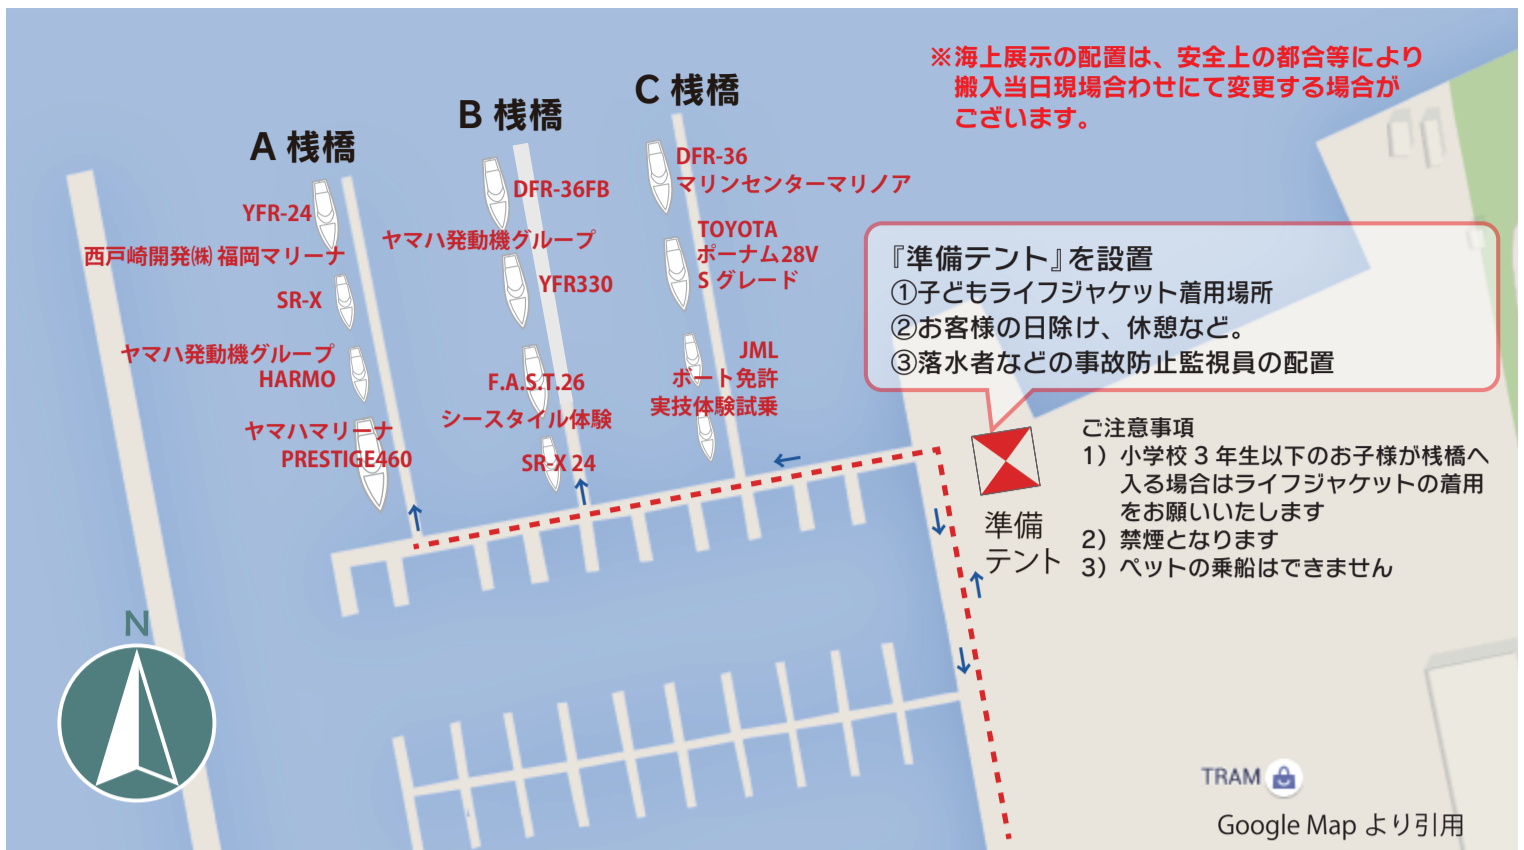

# 試乗・展示艇フローティング配置図

2024年5月7日現在  
配置図は変更になる場合がございます

# 出展社配置図

◎アクセス  
 ▶都市高速道路利用の場合：姪浜 IC から約 5 分  
 ▶福岡市営地下鉄空港線 姪浜駅からバス約 15 分 昭和バス「マリノアシティ福岡」行き  
 「姪浜駅南口」バス乗車 - 「小戸公園」バス下車後 徒歩 5 分  
 ※時刻表は昭和バスホームページ 小戸線をご確認ください。タクシー 約 5 分  
**駐車場完備 1時間毎100円 4時間超 500円**  
 ※1回の利用時間は利用開始の当日を限度とします(台数に限りあり) ※大型車・2輪車は駐車できません。